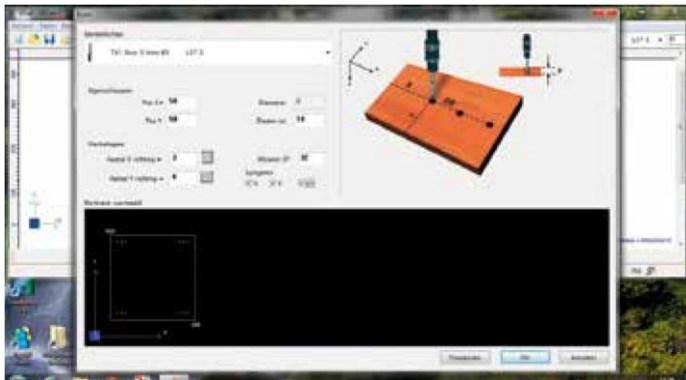

El eje X admite 3.000 mm

Espesor del eje Z desde 12 mm hasta 30 mm

Movimiento 360°

Velocidad: 20m/min.

Dimensiones mínimas de la pieza (X) 300 x (Y) 120 x (Z) 12 mm.

La máquina está equipada con un cabezal con cuatro porta-brocas y una sierra circular.

Max/min diámetro de los porta-brocas: 35 mm – 3 mm.

La sierra circular permite trabajar en el eje X.

Max. Profundidad al ranurar: 10 mm.

Motor 1 HP 3*380 V / 3*220 V

Mínima capacidad del sistema de aspiración: 2300 m³/h

SOFTWARE

El software CAD-CAM de muy fácil manejo incluye el mecanizado de bisagras, taladrado lateral, ranurado, etc...

La programación es paramétrica con la posibilidad crear una biblioteca.

Minifix

Taladros