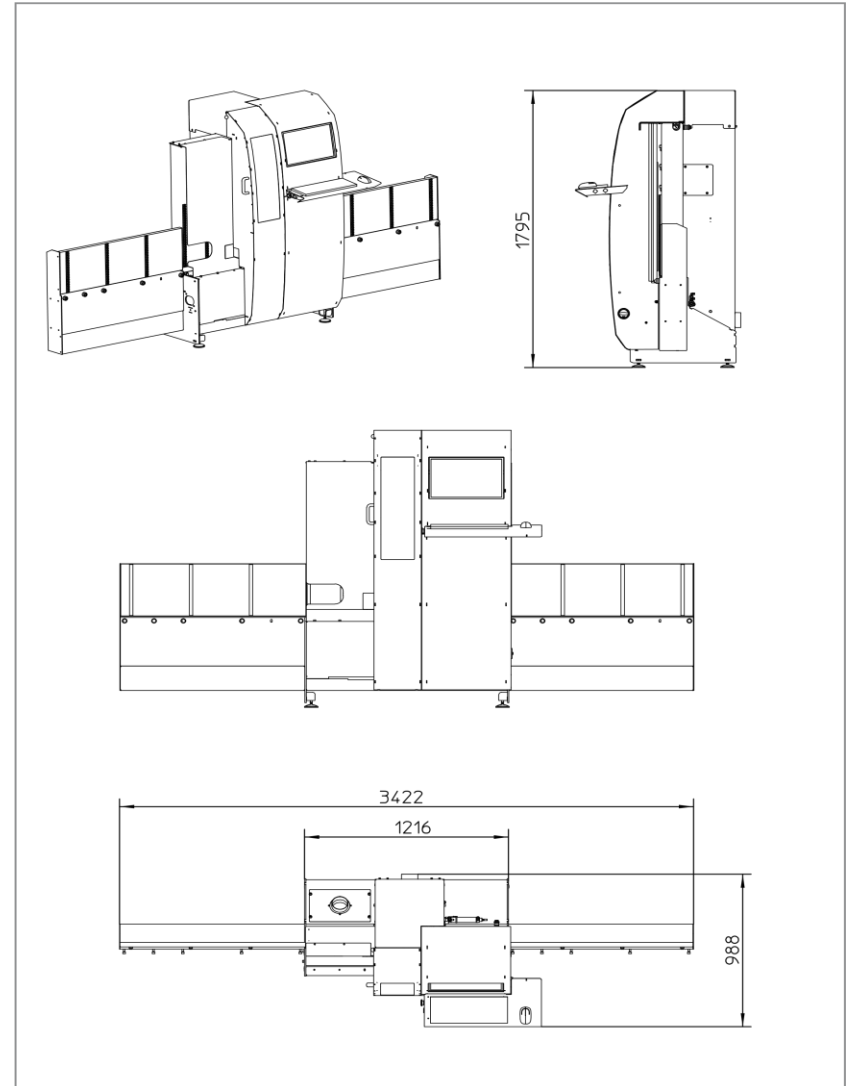

Broca de 20 mm para "Minifix"

Eje de 8 mm. Para taladrado y aplicaciones de fresado

Broca de 35 mm para bisagras

ESPECIFICACIONES TÉCNICAS

Área de trabajo:

Carrera eje Y

- Taladrado: 920 mm.
- Ranurado con disco: 850 mm

El eje X admite 3.000 mm

Espesor del eje Z desde 12 mm hasta 30 mm

Movimiento 360°

Velocidad: 20m/min.

Dimensiones mínimas de la pieza (X) 300 x (Y) 120 x (Z) 12 mm.

La máquina está equipada con un cabezal con cuatro porta-brocas y una sierra circular.

Max/min diámetro de los porta-brocas: 35 mm – 3 mm.

La sierra circular permite trabajar en el eje X.

Max. Profundidad al ranurar: 10 mm.

Motor 1 HP 3*380 V / 3*220 V

Mínima capacidad del sistema de aspiración: 2300 m³/h