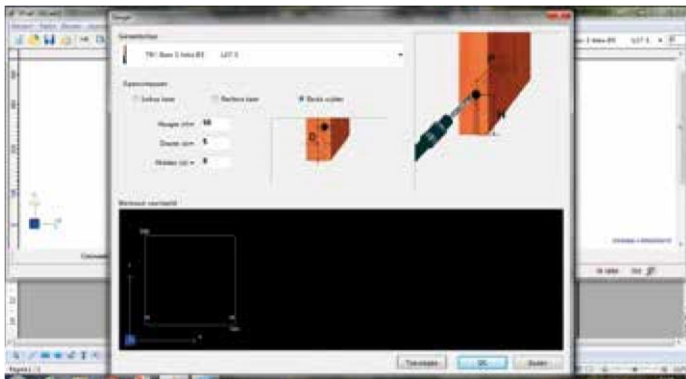

SOFTWARE

El software CAD-CAM de muy fácil manejo incluye el mecanizado de bisagras, taladrado lateral, ranurado, etc...

La programación es paramétrica con la posibilidad crear una biblioteca.

Espigas