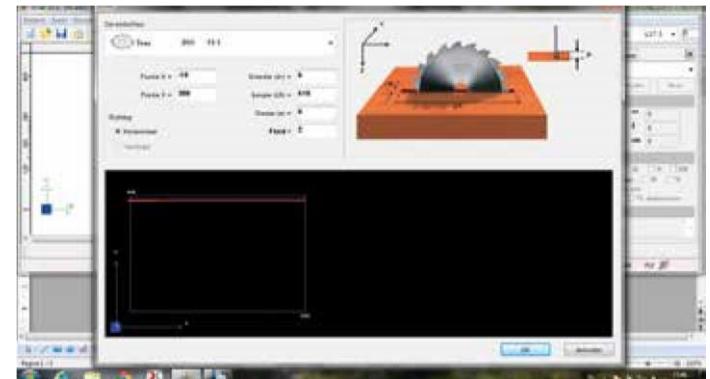

SOFTWARE

El software CAD-CAM de muy fácil manejo incluye el mecanizado de bisagras, taladrado lateral, ranurado, etc...

La programación es paramétrica con la posibilidad crear una biblioteca.

Ranuras